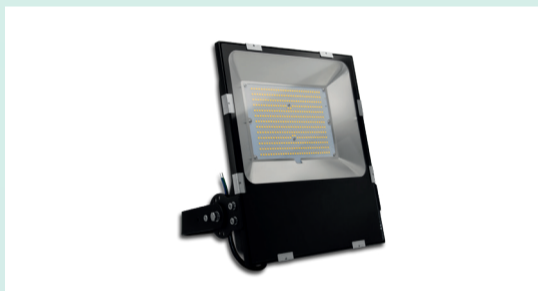

Tungstram LED

Panel 60x60 UGR21, 3000/4000K
Uden dæmp - 2 stk. pk.
Kr. 295,00 stk.

Tungstram Plafon 17w/25w

Plafon, Ø300, hvid rund IK10,
3000/4000K, påbyg IP44
1 stk. kr. 350,-/450,-

Tungstram

Flood projektør, 75W/115w
3000/4000 K. Sort sym. IP66
Kr. 975,00/1.250,-